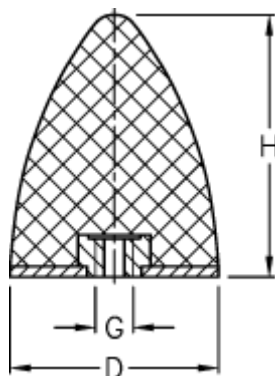

Varenummer: 51511061070010
Beskrivelse: Vibrationsdæmper KP-E
20/15,M6 NR shore57

Mål

D = 20
G = M6
H = 15